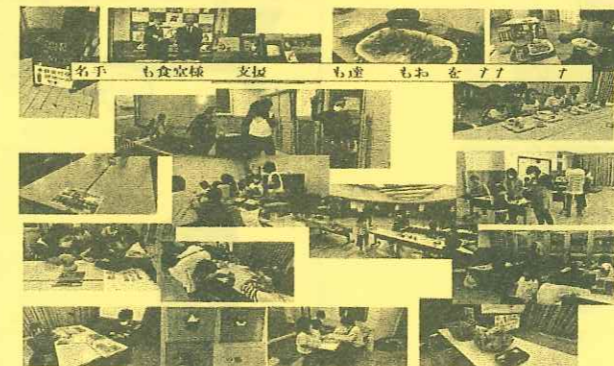

グリーン会那賀支部・粉河支部合同親睦ゴルフコンペ開催

さる11月21日に初の試みとなる JA 紀の里グリーン会那賀支部・粉河支部合同親睦ゴルフコンペが橋本カントリークラブにて青空の下開催されました。総合優勝は那賀支部の吉田真也さんでした。おめでとうございます。

かがやき部会 寄せ植え講習会開催！！

さる12月11日にかがやき部会の冬の寄せ植え講習会が開催されました。お手本を参考にして自分で自由に組み合わせるので、出来上がりは100万通り！？立派な年末用の寄せ植えが出来上がりました。

＜かがやき部会会員募集中！＞

かがやき部会には毎日の生活を充実させるサークルが沢山あります♪皆さんも一緒に活動してみませんか？

【お問合せ先】くらしの活動課（担当：児野）

☎0736-77-7808

JA共済の地域貢献活動

JA 共済は地域貢献活動の一環として JA 紀の里管内のこども食堂へ食材の寄贈を行いました。那賀支所管内では社会福祉法人光栄会が主催する名手こども広場へ地元産の食材の寄贈を行い、たくさんのこども達からお礼の言葉をいただきました。

共済ゴールドクラブ親睦旅行～今年も開催～

さる11月27日に昨年に引き続き共済ゴールドクラブ那賀支部親睦旅行が開催され滋賀県 NHK 大河ドラマ「光る君へ」紫式部ゆかりの地石山寺参拝と近江牛ランチの旅へ行ってきました。石山寺では紅葉がきれいな中、「光る君へ」の催しを見学し参拝した後、昼食は近江牛のランチコースで舌鼓をうち、お土産をたくさん買い今年も楽しい旅となりました。

編集後記

つながり畑をご愛読いただき、いつもありがとうございます。発行を楽しみにしてくださる方が増えてきているようで、とてもうれしく思います。皆様の声を励みに今年もメンバー一同頑張って参ります！令和7年もどうぞよろしくお願い致します。